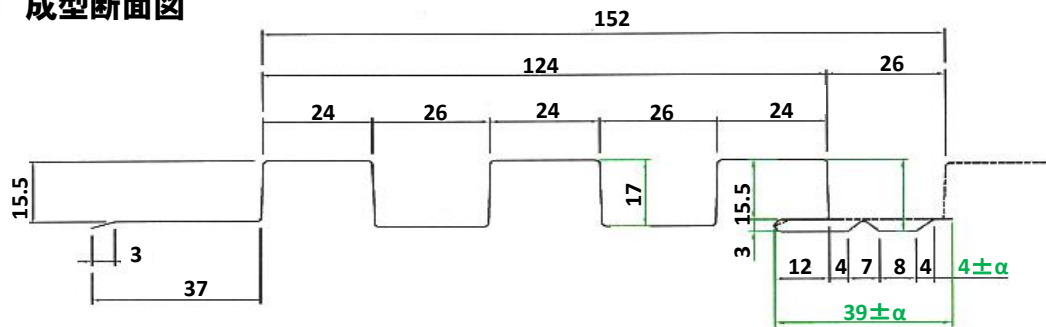

# K・SPAN 152

- 板厚 0.35mm~0.4mm
- 働き巾 152mm
- ◆ シンプルなデザインに加え、耐久性に優れ 美しい仕上がり。
- ◆ 住宅から倉庫、店舗まで幅広い用途に対応。
- ◆ ボルトレス仕様・外断熱の工法にも最適。

## ■ 成型断面図