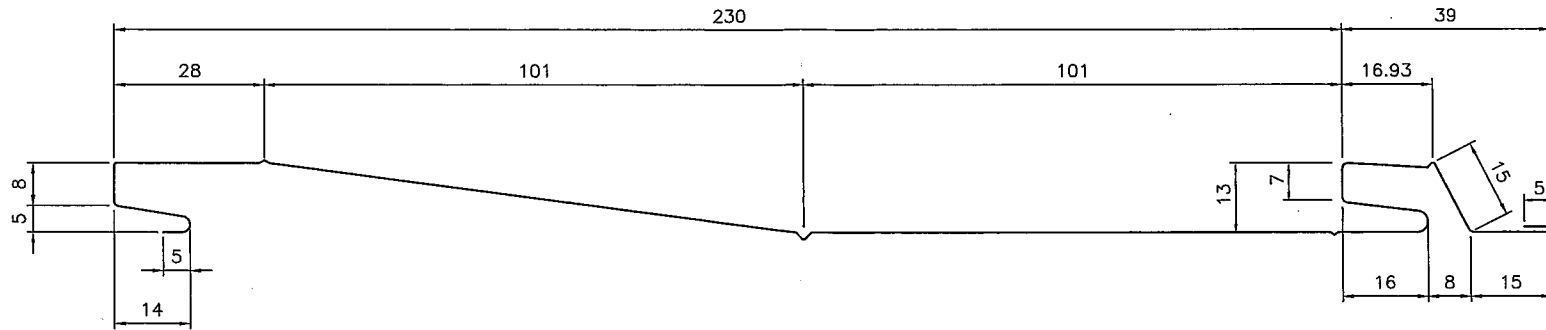

記事	板巾	353 mm	名称	横葺230専用機	谷口機工 殿
	板厚	0.4 mm MAX カラー鋼板			

3					6					製 図 日	1 / 1	Serikawa	図 番	YS-SU08-1
2					5				23年 6月23日					
1					4					訂 正 日	葉 番	尺 度	製 図	内田機械工業株式会社
品番	品	名	個数	材 質	備 考	品番	品	名	個数	材 質				