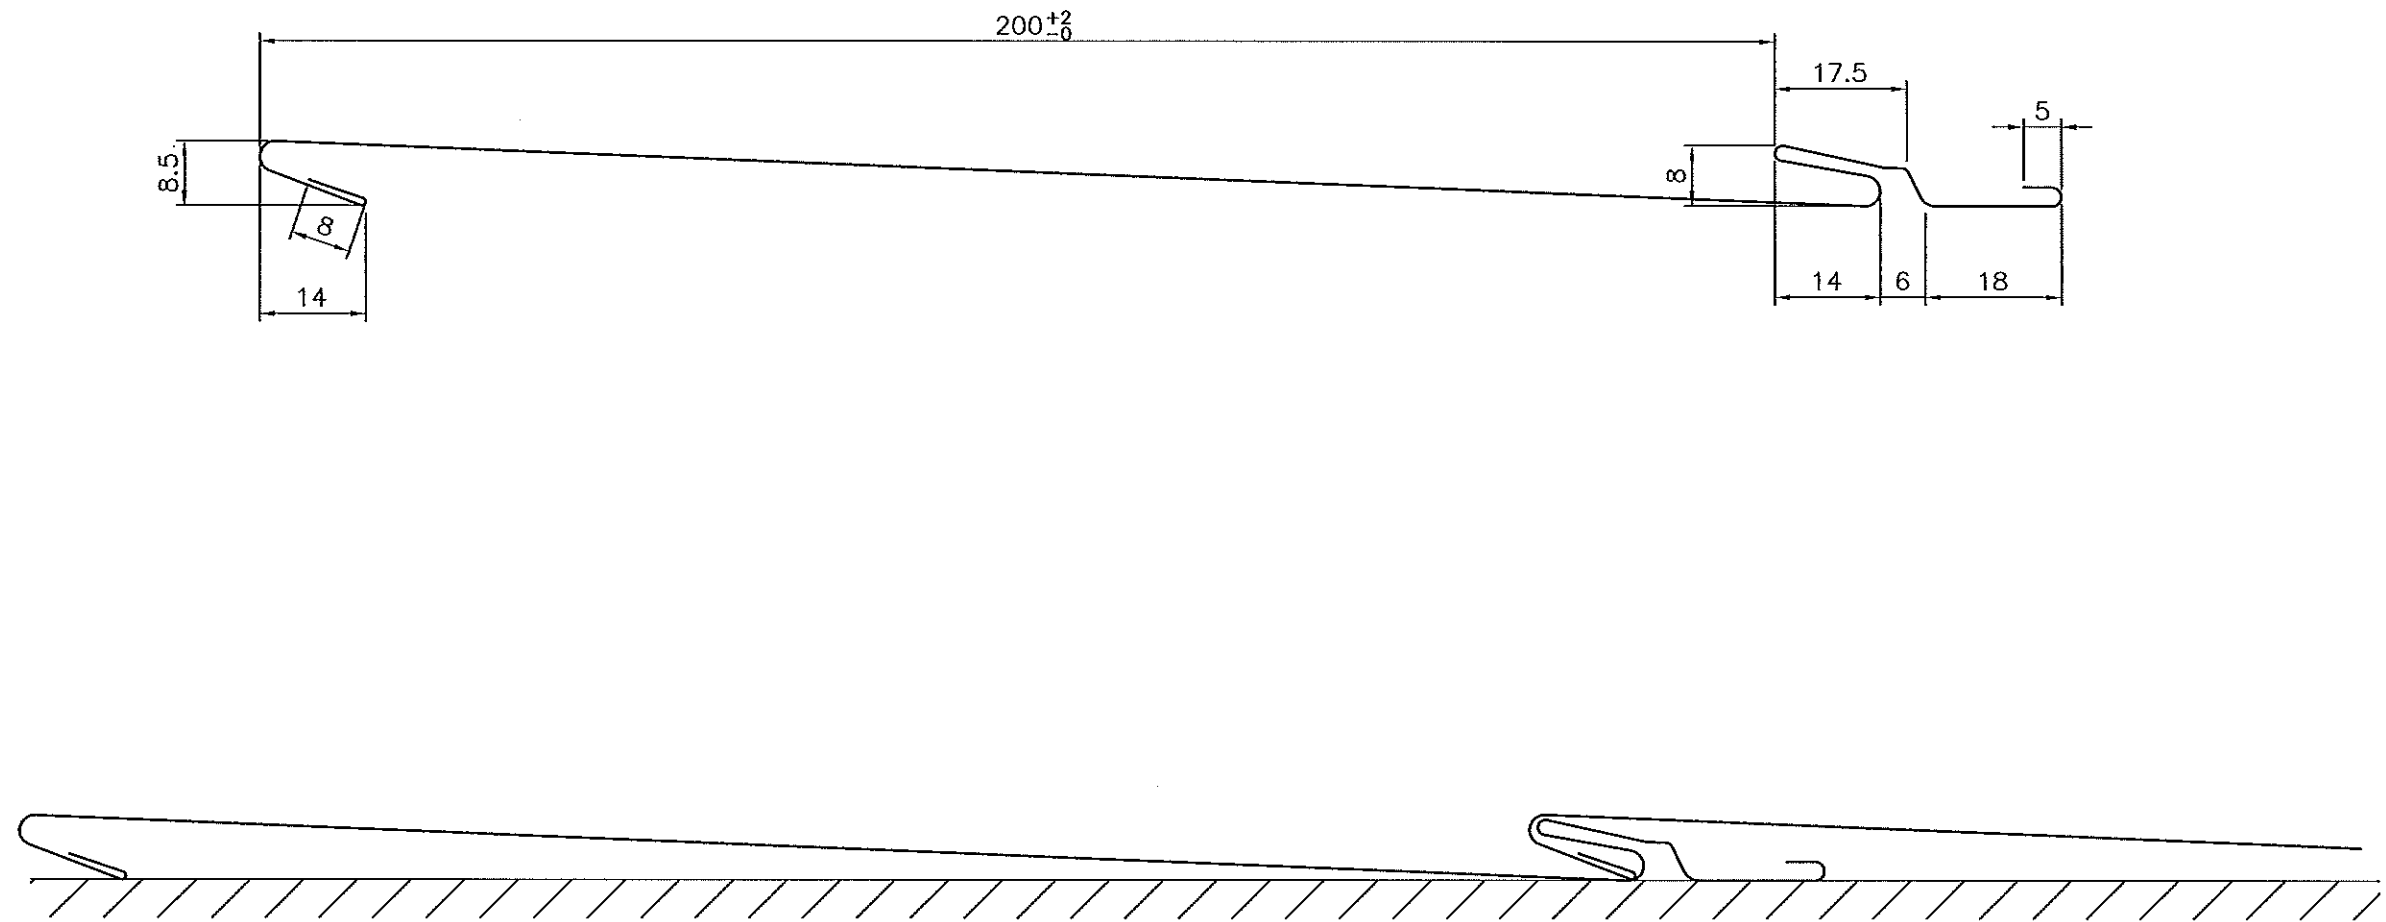

記事	板巾	304	mm	名称	アポロルーフ成型機	谷口機工 殿
	板厚	0.4	t mm MAX			

3					6					製 図 日	1 / 1	Serikawa	製 図 番	YS-SU10
2					5					24年 5月 9日				
1					4					訂 正 日	葉 番	尺 度	製 図	内田機械工業株式会社
品番	品 名	個数	材 質	備 考	品番	品 名	個数	材 質	備 考	年 月 日				